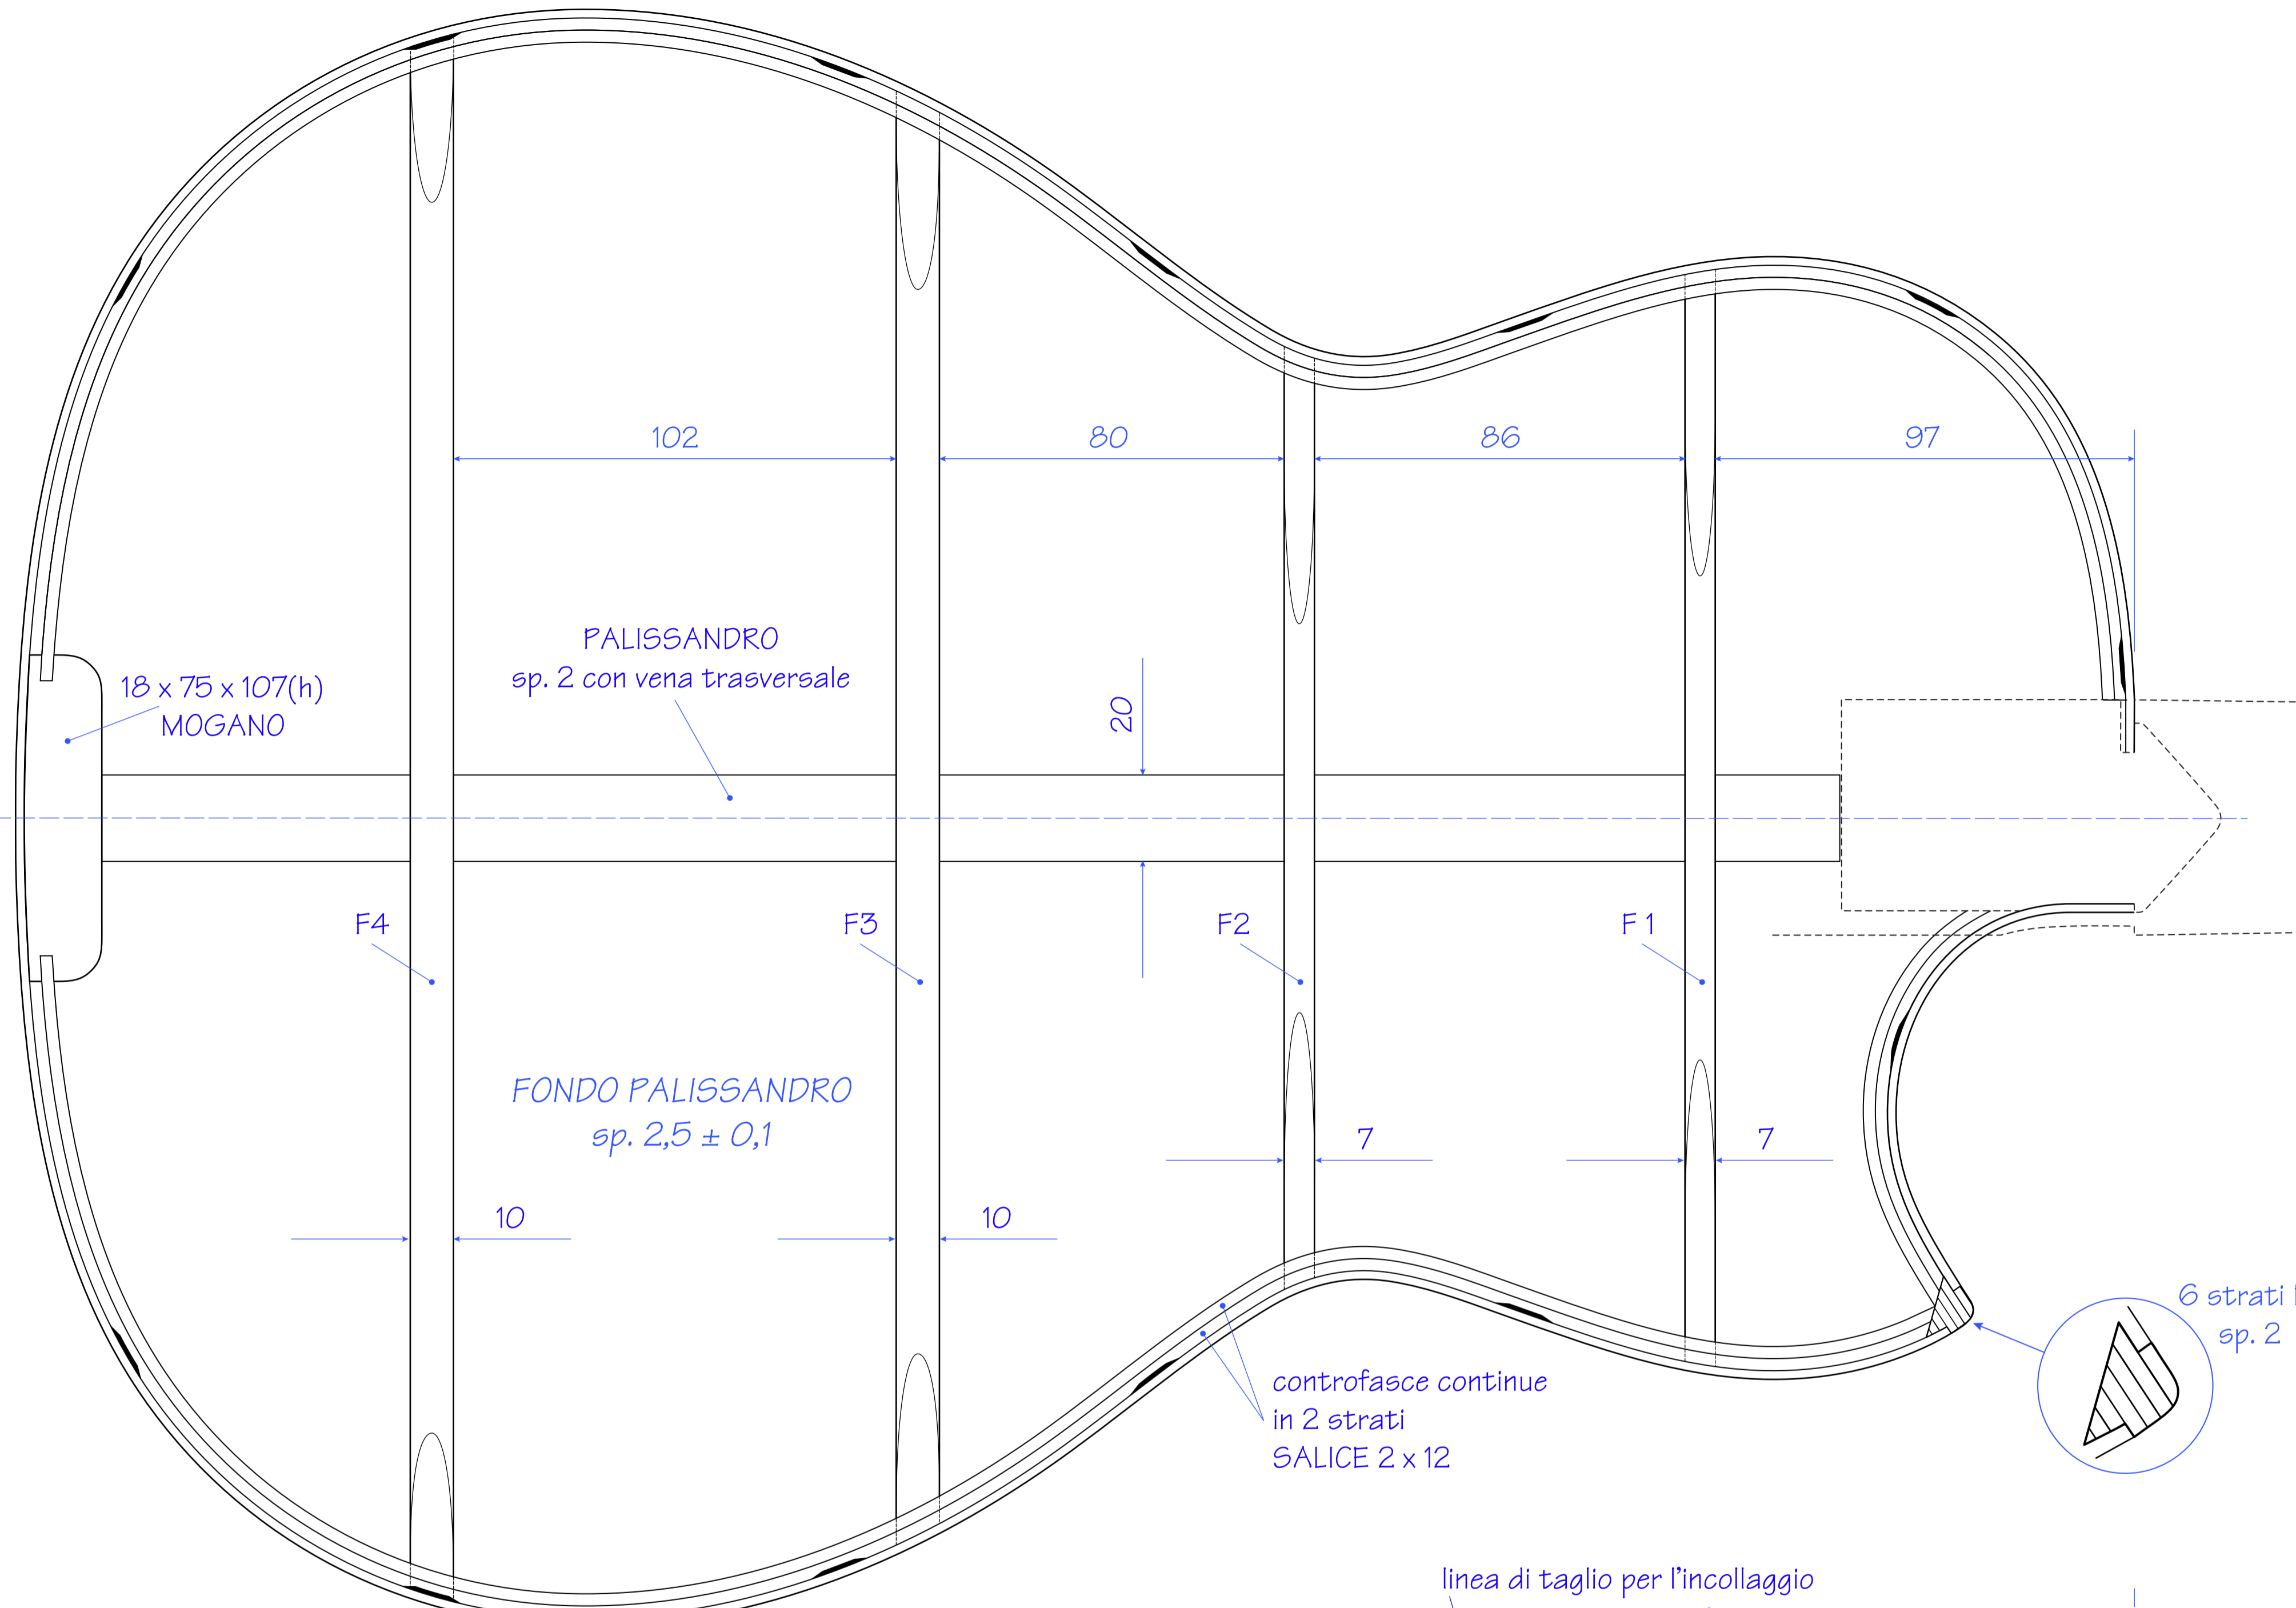

CHITARRA ACUSTICA 2019
derivata da Gibson 1940 - L-00

CHITARRA ACUSTICA 2019
derivata da Gibson 1940 - L-00

TAV. 4