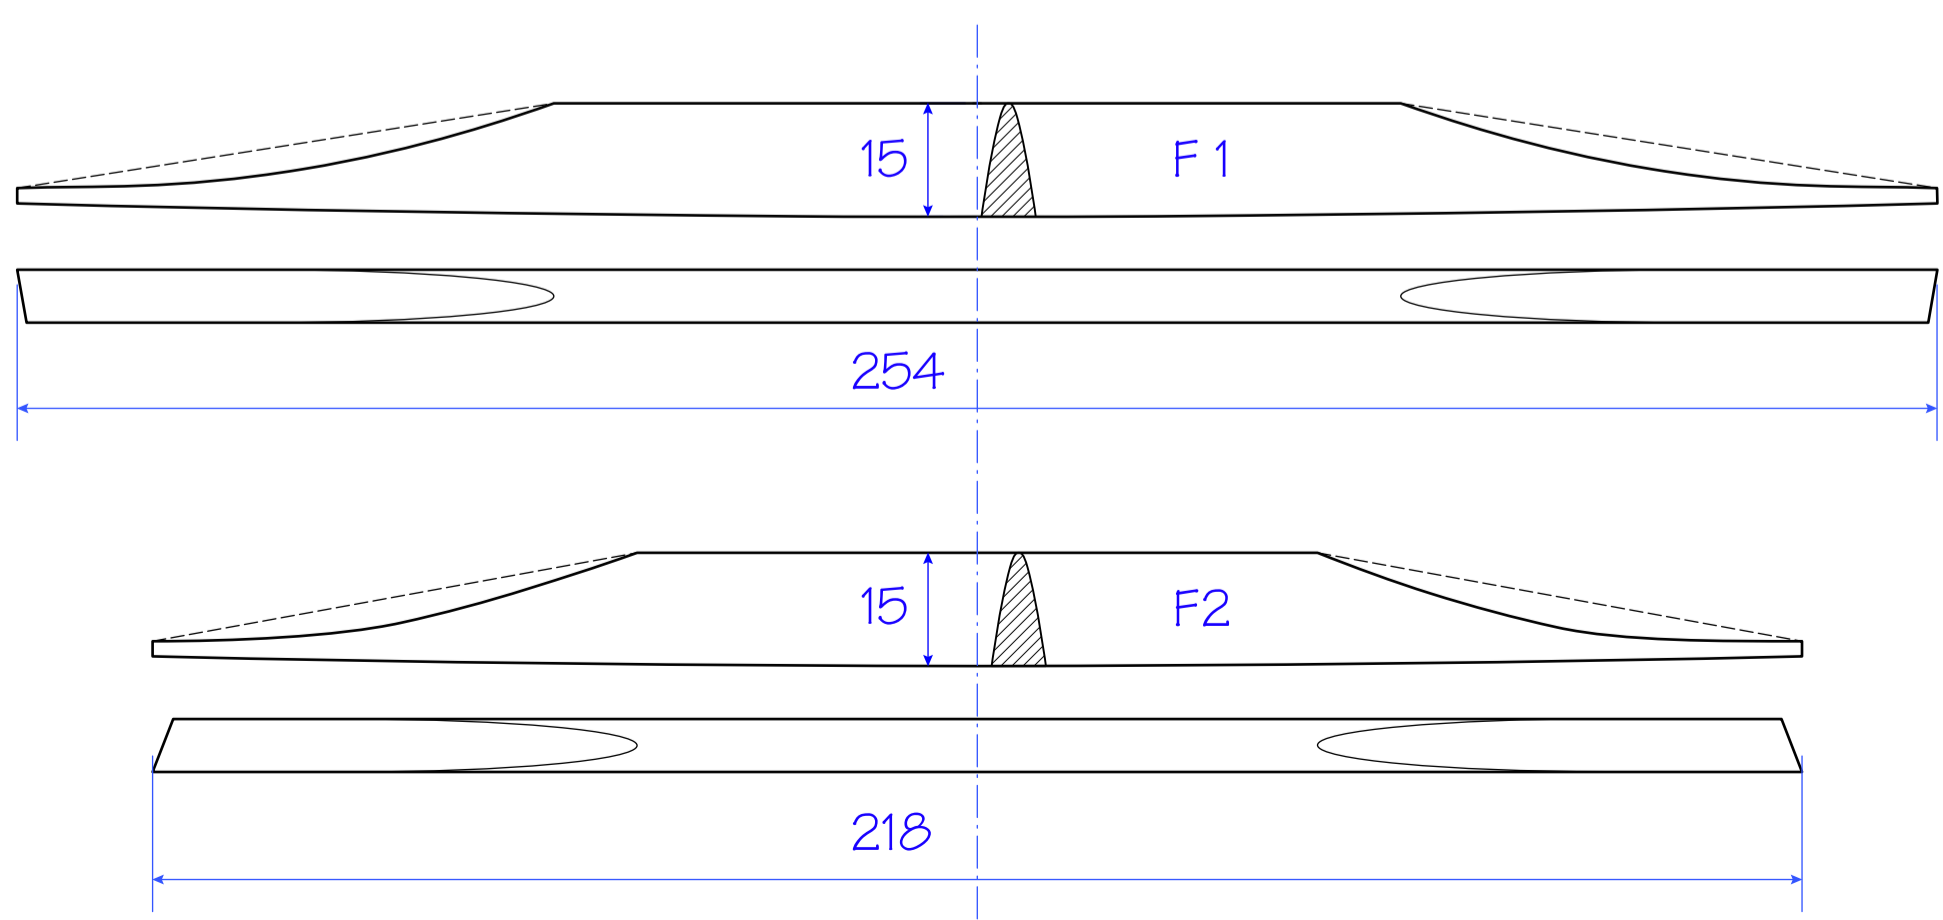

CHITARRA ACUSTICA 2019
derivata da Gibson 1940 - L-00

CHITARRA ACUSTICA 2019
derivata da Gibson 1940 - L-00

TAV. 4