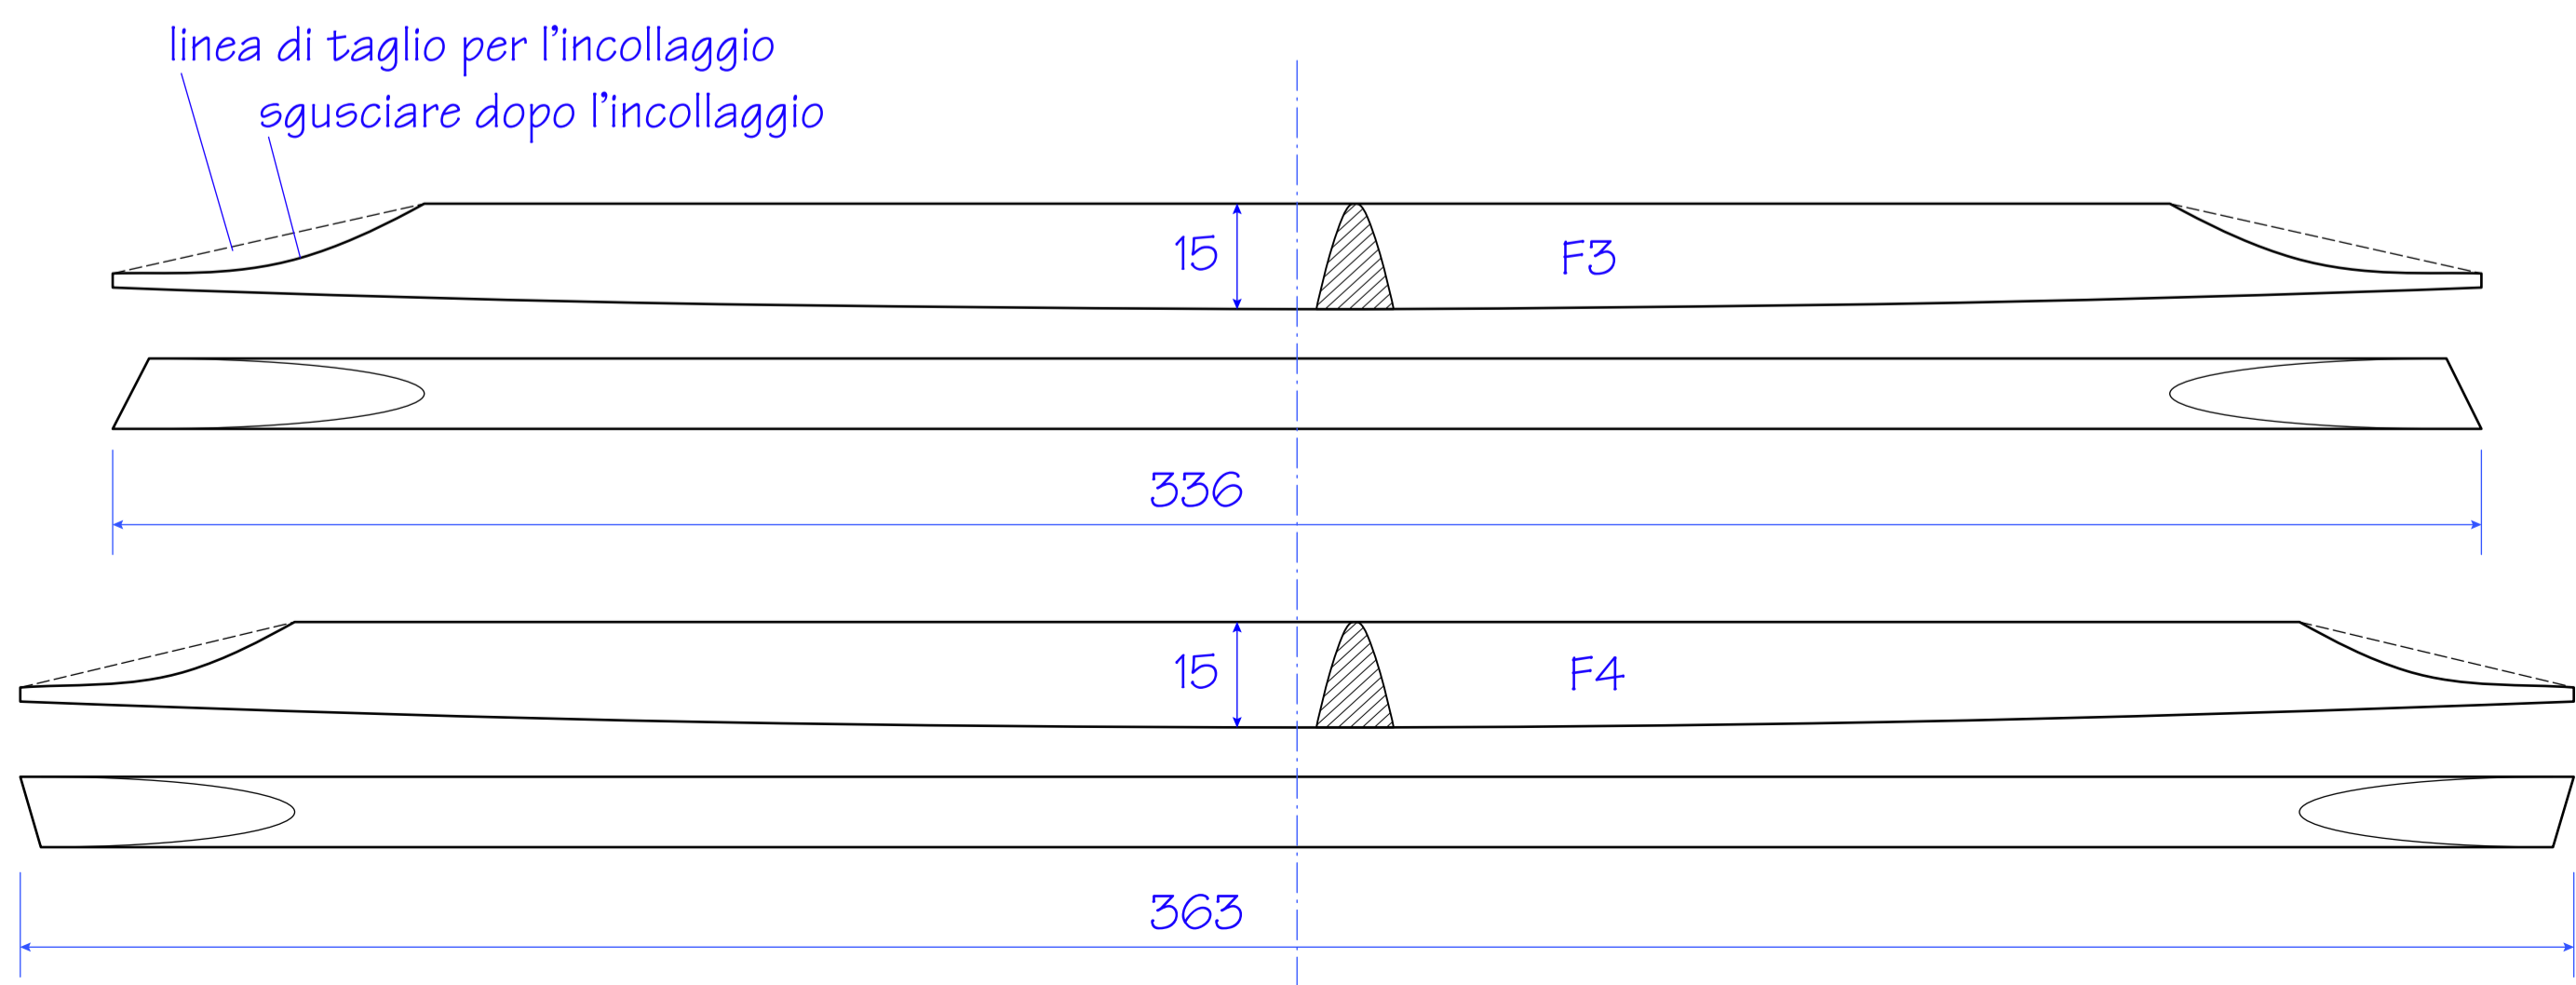

CHITARRA ACUSTICA 2019
derivata da Gibson 1940 - L-00

CHITARRA ACUSTICA 2019
derivata da Gibson 1940 - L-00

TAV. 4